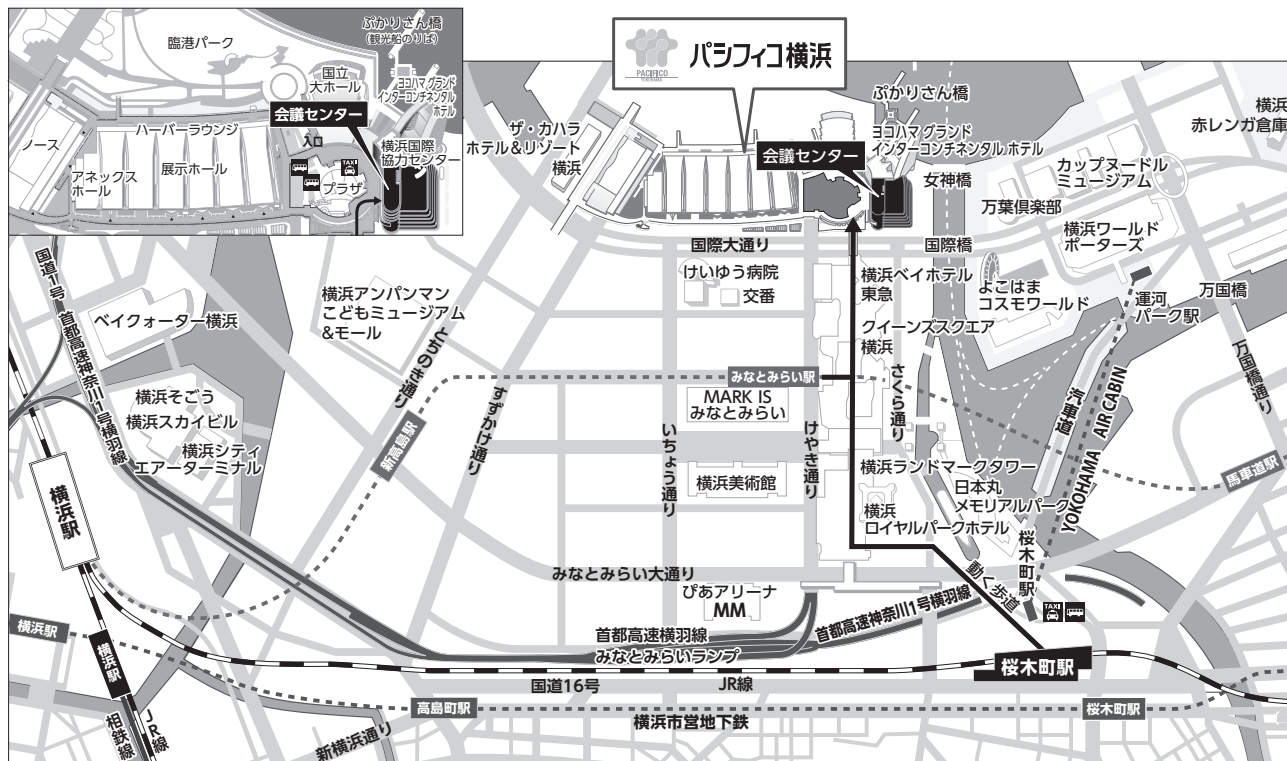

交通案内

パシフィコ横浜 〒220-0012 神奈川県横浜市西区みなとみらい1-1-1 TEL: 045-221-2155

アクセス