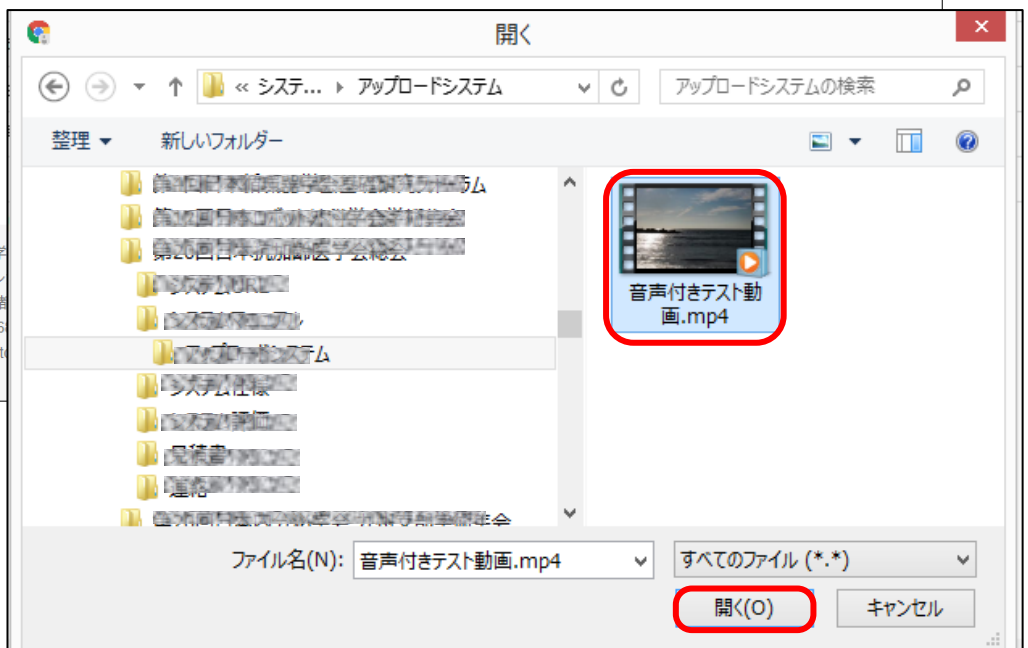

5. 「アップロード・確認」ボタンをクリックしてください。

第42回日本肥満学会・第39回日本肥満症治療学会学術集会
アップロードマイページ

姓名 先生

セッション名	演題番号	演題名	ファイル	詳細
公募演題	演題番号	演題名		アップロード・確認 Upload/Confirm

ログアウト / Logout

6. 「ファイルを選択」をクリックすると、ファイル選択のダイアログが開きますので、アップロードするファイルを選択し「開くをクリックしてください。

第42回日本肥満学会・第39回日本肥満症治療学会学術集会
発表データアップロード / Data Upload

[マイページへ戻る / MyPage Top](#)

セッション名 公募演題

演題番号 演題番号

演題名 演題名

ファイル **ファイルを選択** 選択されていません

☐ COIスライド挿入済み/COI Slide Inserted

アップロード / Upload

※ファイルを選択した後、必ず「アップロード」のボタンをクリックしてください。
※3分間の発表動画をアップロードする場合、約5～10分程度、お時間がかかります。
※動画容量により、変換処理中、一時的に「大変申し訳ありません。あなたの動画は間もなく公開されます」との文章が表示される場合があります。
その場合、数分お時間を置いて改めてサイトにアクセスしてください。
※変換処理が完了すると、テスト視聴を行っていただけます。
1日経過しても動画が表示されない場合には運営事務局にお問い合わせください。

第42回日本肥満学会
株式会社コンベン
〒102-0075 東京都
TEL : 03-3263-86
E-mail:jasso42-jst